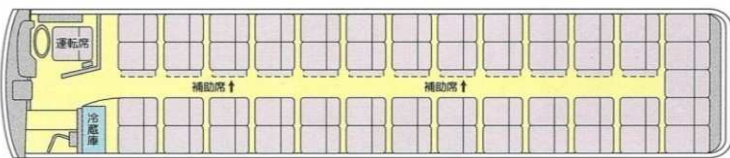

White canvas 65

ISUZU GALA 65

国内唯一 65人乗りバス！！

■ 65人乗り（正座席53 補助席12）

武蔵野交通【公式LINE】

LINEでお気軽に
お問合せください！！

高速道路車種区分 特大車

設備内容

●湯沸器・冷蔵庫 ●液晶テレビ ●DVDデッキ

■ 全長 11.99 m 全幅 2.49 m 全高 3.60 m

□一般貸切旅客自動車運送業
武蔵野交通株式会社

〒369-1108 埼玉県深谷市田中748番地

TEL：048-583-3322 FAX：048-583-6116

E-MAIL：info@musashinokotsu.co.jp